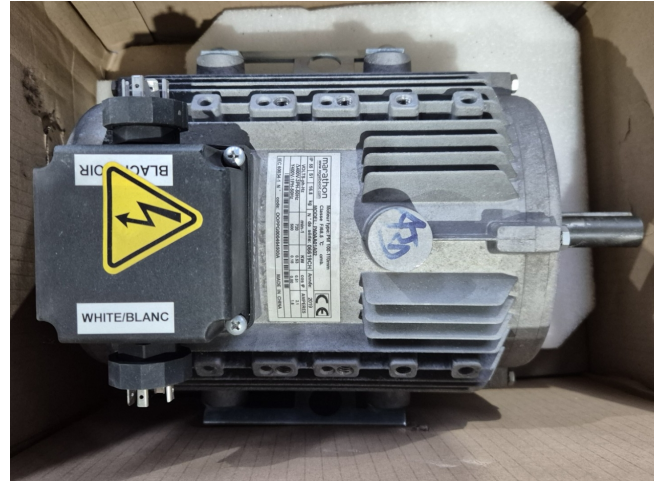

Carrier PM 100-110mm

Specifications

Marke	Carrier
Art	PM 100-110mm
Leistung (kW)	0,53
Geschwindigkeit (U/min)	720
Size & Weight	410x310x300 mm (LxWxH)
Stock	1

Description

Used Carrier PM 100-110mm

Neuer Carrier PM 100-110mm Lüftermotor mit folgenden Spezifikationen: 50 Hz - 0,53/0,18 kW - 720/500 U/min.